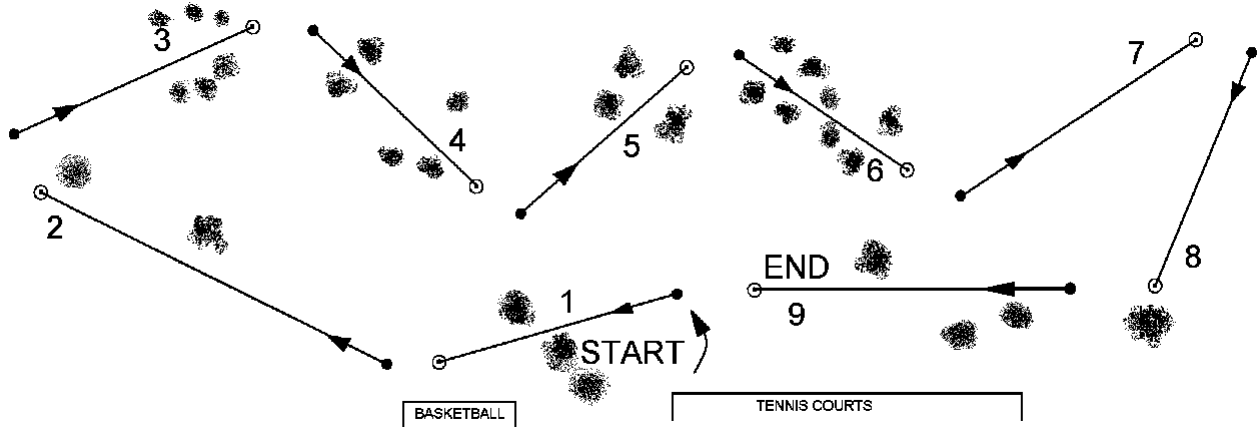

# BRANCHWOOD PARK DISC GOLF COURSE

Franconia/Salford Townships

Est. 2006

Hole	1	2	3	4	5	6	7	8	9	TOTAL
Distance	156	220	155	155	147	140	197	137	191	1498
Par	3	4	3	3	3	4	4	3	4	31